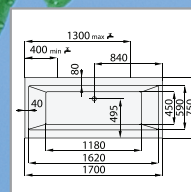

www.sanotti.com

Centra

150/160/170x75x42 cm
9 398/9 641/9 883 Kč s DPH
180x80x45 cm
10 250 Kč s DPH

Santia

150x75x42 cm
6 803 Kč s DPH