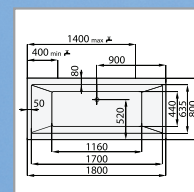

www.sanotti.com

Centra

150/160/170x75x42 cm
9 398/9 641/9 883 Kč s DPH
180x80x45 cm
10 250 Kč s DPH

Santia

150x75x42 cm
6 803 Kč s DPH