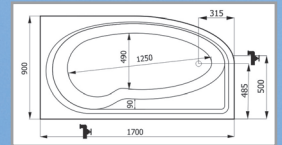

Sanotti

... koupel nás baví

VANY • VANIČKY • HYDROMASÁŽE
ČESKÝ VÝROBCE

Sanotti
... koupel nás baví

Romanza

150/160x90x45 cm
levá/pravá
7 819/8 125 Kč s DPH

Flamengo

160x90x45 cm
levá/pravá
8 938 Kč s DPH

Desia

170/180x90x42 cm
levá/pravá
12 192/13 208 Kč s DPH

Nautico

170x90x44 cm
levá/pravá
9 142 s DPH

Alisia

170x75x43 cm
levá/pravá
9 955 Kč s DPH

Collo

165x90x44 cm
levá/pravá
11 081 Kč s DPH