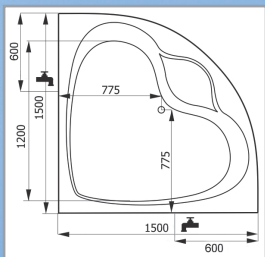

Sanotti
... koupel nás baví

Letizia

150x150x44 cm
15 242 s DPH