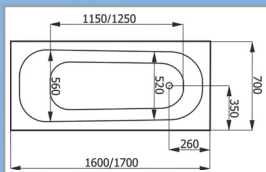

Sanotti
... koupel nás baví

Celeste

180x85x50 cm
12 903 Kč s DPH

Classica

160/170x70x40 cm
7 108/7 209 Kč s DPH

Alisia Klasik

170x75x43 cm
9 955 Kč s DPH

www.sanotti.com