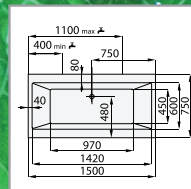

www.sanotti.com

Centra

150/160/170x75x42 cm
9 398/9 641/9 883 Kč s DPH
180x80x45 cm
10 250 Kč s DPH

Santia

150x75x42 cm
6 803 Kč s DPH