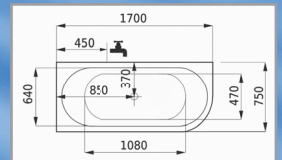

Nautico

170x90x44 cm
levá/pravá
9 142 s DPH

Alisia

170x75x43 cm
levá/pravá
9 955 Kč s DPH