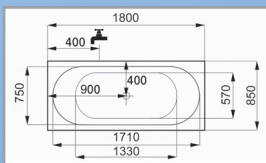

Sanotti
... koupel nás baví

Celeste

180x85x50 cm
12 903 Kč s DPH