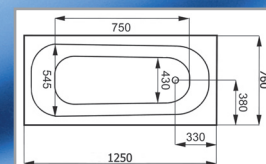

Centra

150/160/170x75x42 cm
9 398/9 641/9 883 Kč s DPH
180x80x45 cm
10 250 Kč s DPH

Santia

150x75x42 cm
6 803 Kč s DPH

Mini Klasik

125x76x39 cm
5 508 Kč s DPH

Sanotti
... koupel nás baví

Letizia