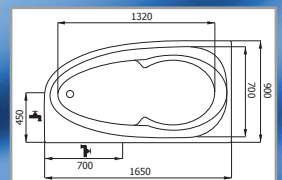

Desia

170/180x90x42 cm
levá/pravá
12 192/13 208 Kč s DPH

Nautico

170x90x44 cm
levá/pravá
9 142 s DPH

Alisia

170x75x43 cm
levá/pravá
9 955 Kč s DPH

Collo

165x90x44 cm
levá/pravá
11 081 Kč s DPH

Sanotti
... koupel nás baví

Celeste

180x85x50 cm
12 903 Kč s DPH

Classica

160/170x70x40 cm
7 108/7 209 Kč s DPH

Alisia Klasik

170x75x43 cm
9 955 Kč s DPH

www.sanotti.com