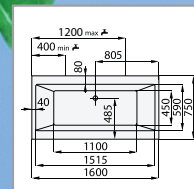

www.sanotti.com

Centra

150/160/170x75x42 cm
9 398/9 641/9 883 Kč s DPH
180x80x45 cm
10 250 Kč s DPH

Santia

150x75x42 cm
6 803 Kč s DPH