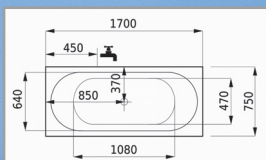

Sanotti
... koupel nás baví

Celeste

180x85x50 cm
12 903 Kč s DPH

Classica

160/170x70x40 cm
7 108/7 209 Kč s DPH

Alisia Klasik

170x75x43 cm
9 955 Kč s DPH

www.sanotti.com