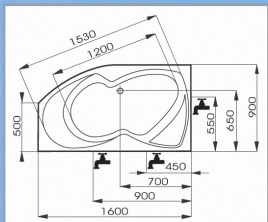

Desia

170/180x90x42 cm
levá/pravá
12 192/13 208 Kč s DPH

Nautico

170x90x44 cm
levá/pravá
9 142 s DPH

Alisia

170x75x43 cm
levá/pravá
9 955 Kč s DPH

Collo

165x90x44 cm
levá/pravá
11 081 Kč s DPH