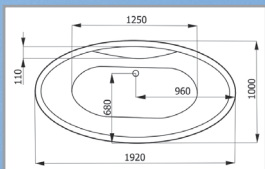

Elisse

192x100x44 cm
14 733 Kč s DPH

Doplňky k vanám

Samonosný rám pod vany	2 590 Kč s DPH
Madlo nerez Flamengo	1 863 Kč s DPH
Madlo nerez Uni	1 863 Kč s DPH
Madlo nerez Lux	2 347 Kč s DPH
Madlo plast Uni (bílé + zelené)	1 110 Kč s DPH
Madlo plast Flamengo (bílé + zelené)	1 727 Kč s DPH
Madlo Collo (bílé + zelené)	1 416 Kč s DPH
Podhlavník Collo (bílý + zelený)	1 110 Kč s DPH
Podhlavník (bílý + zelený)	1 067 Kč s DPH
Mechanická výpusť 475	966 Kč s DPH