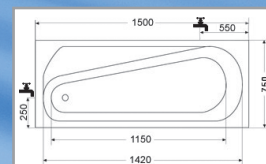

Sanotti
... koupel nás baví

Celeste

180x85x50 cm
12 903 Kč s DPH

Classica

160/170x70x40 cm
7 108/7 209 Kč s DPH

Alisia Klasik

170x75x43 cm
9 955 Kč s DPH

www.sanotti.com

Centra

150/160/170x75x42 cm
9 398/9 641/9 883 Kč s DPH
180x80x45 cm
10 250 Kč s DPH

Santia

150x75x42 cm
6 803 Kč s DPH

Mini Klasik

125x76x39 cm
5 508 Kč s DPH

Sanotti
... koupel nás baví

Letizia