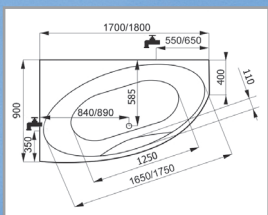

Desia

170/180x90x42 cm
levá/pravá
12 192/13 208 Kč s DPH