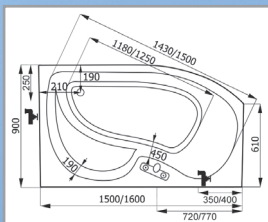

Sanotti

... koupel nás baví

VANY • VANIČKY • HYDROMASÁŽE
ČESKÝ VÝROBCE

Sanotti
... koupel nás baví

Romanza

150/160x90x45 cm
levá/pravá
7 819/8 125 Kč s DPH

Flamengo

160x90x45 cm
levá/pravá
8 938 Kč s DPH

Desia

170/180x90x42 cm
levá/pravá
12 192/13 208 Kč s DPH

Nautico

170x90x44 cm
levá/pravá
9 142 s DPH

Alisia

170x75x43 cm
levá/pravá
9 955 Kč s DPH

Collo

165x90x44 cm
levá/pravá
11 081 Kč s DPH